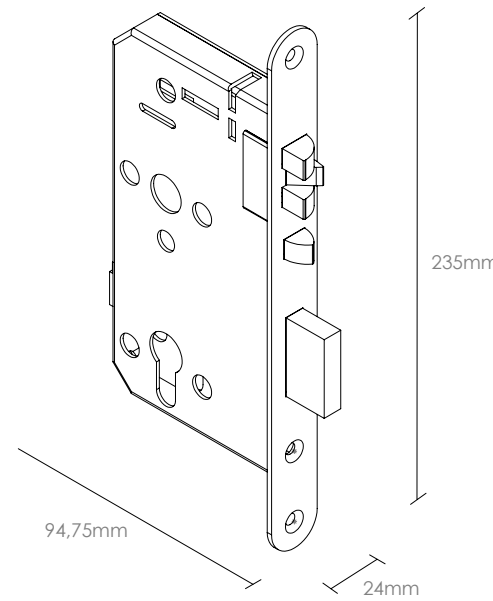

Euro INVISIBLE®

El Euro INVISIBLE aporta un aspecto minimalista al proceso de apertura de la tarjeta RFID (Mifare), a través de un diseño preocupado por la elegancia del producto en el contexto de uso. El Euro INVISIBLE, un paquete conjunto, ofrece la posibilidad de apertura manual en adición a tarjeta y es compatible con iTEC Hybrid.

hoja técnica

Material	Acero Inoxidable
Certificación	CE, UKCA
Método de Apertura	Tarjeta, WiFi, Bluetooth, APP, Llave Mecánica
Tiempo de Identificación	<1.0S
Comunicación	Bluetooth 4.1, Mifare [13,56MHz]
Bombillo	Bombillo europeo
Tipo de Cerraduras	Norma europea de 70mm a 92mm
Voltaje	Micro USB
Apertura de Emergencia	Llave mecánica
Poder	CC 6 V [AAA * 4]
Energía Máxima	6V-MAX
Duración de la Batería	~ 12 meses, admite ~ 5,000 operaciones de apertura y cierre
Leds	Blanco
Alarma de Batería Baja	3 picos, en APP y alarma de voz
Consumo	<200 mA
Consumo Estático	65µA
Tiempo Abierto	5s; 10s; 15s; 30s; 60s; personalizado
Numero de Aperturas	~ 5,000 aperturas (1 año)
Software	iTEC Hybrid, iTEC onAccess [Web], iTEC onAccess Pro [Web], iTEC onHospitality [Web]
APP's	iTEC onAccess
Compatibilidad	iOS 8/Android 5 o superior
Stand Alone	No
IP	IP56
Peso	1,86 Kg
Reistencia a la Humedad	30% -95%
Temp. de Trabajo	-20°C ~ + 55°C
Nº de Tarjetas	200
Nº de Códigos	N/A
Nº de Cód auto-definidos	N/A
Nº de Huellas Digitais	N/A
Niveles de Usuario	Sí
Código de Gestión	Sí
Espesor de la Puerta	35 mm~110 mm

kit