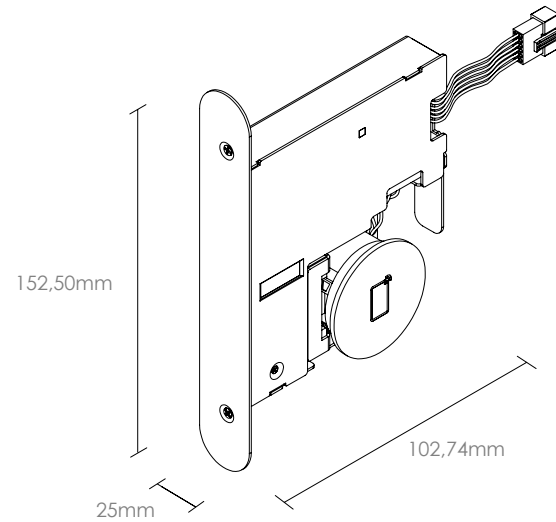

PT EN

ficha técnica

Material	Aço Inoxidável
Certificação	CE, UKCA
Método de Abertura	Cartão, WiFi, Bluetooth, APP, Chave Mecânica
Tempo de Identificação	<1.0S
Comunicação	Bluetooth 4.1, Mifare [13,56MHz]
Cilindro	Cilindro Europeu
Compatibilidade com Fechaduras	Standard Europeu de 70mm a 92mm
Energia de Emergência	Micro USB
Abertura de Emergência	Chave Mecânica
Potência	DC 6v (AAA*4)
Máx. Potência	6V-MAX
Vida Útil da Bateria	~12 meses, suporta ~ 5,000 operações de abertura & fecho
Leds	Branco
Alarme de Bateria Fraca	3 bips, na APP e alarme por voz
Consumo	<200mA
Consumo Estático	65µA
Tempo Aberto	5s; 10s; 15s; 30s; 60s; personalizado
Número de Aberturas	~5,000 Aberturas (1Ano)
Software	iTEC Hybrid, iTEC onAccess [Web], iTEC onAccessPro [Web], iTEC onHospitality [Web]
APP's	iTEC onAccess
Compatibilidade	iOS 8/Android 5 ou superior
Stand Alone	Não
IP	IP56
Peso	1,86 Kg
Resistencia à Humidade	30%-95%
Temp. de Funcionamento	-20°C~+ 55°C
Nº de Cartões	200
Nº de Códigos	N/A
Nº de Cód auto-definidos	N/A
Nº de Impressões Digitais	N/A
Níveis de Usuários	Sim
Código de Gestão	Sim
Espessura de Porta	35mm ~110mm

kit