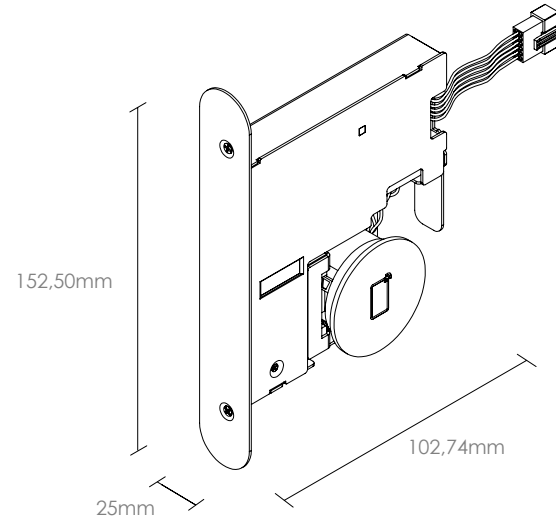

Euro INVISIBLE®

El Euro INVISIBLE aporta un aspecto minimalista al proceso de apertura de la tarjeta RFID (Mifare), a través de un diseño preocupado por la elegancia del producto en el contexto de uso. El Euro INVISIBLE, un paquete conjunto, ofrece la posibilidad de apertura manual en adición a tarjeta y es compatible con iTEC Hybrid.

hoja técnica

Material	Acero Inoxidable
Certificación	CE, UKCA
Método de Apertura	Tarjeta, WiFi, Bluetooth, APP, Llave Mecánica
Tiempo de Identificación	<1.0S
Comunicación	Bluetooth 4.1, Mifare [13,56MHz]
Bombillo	Bombillo europeo
Tipo de Cerraduras	Norma europea de 70mm a 92mm
Voltaje	Micro USB
Apertura de Emergencia	Llave mecánica
Poder	CC 6 V [AAA * 4]
Energía Máxima	6V-MAX
Duración de la Batería	~ 12 meses, admite ~ 5,000 operaciones de apertura y cierre
Leds	Blanco
Alarma de Batería Baja	3 picos, en APP y alarma de voz
Consumo	<200 mA
Consumo Estático	65µA
Tiempo Abierto	5s; 10s; 15s; 30s; 60s; personalizado
Numero de Aperturas	~ 5,000 aperturas (1 año)
Software	iTEC Hybrid, iTEC onAccess [Web], iTEC onAccess Pro [Web], iTEC onHospitality [Web]
APP's	iTEC onAccess
Compatibilidad	iOS 8/Android 5 o superior
Stand Alone	No
IP	IP56
Peso	1,86 Kg
Reistencia a la Humedad	30% -95%
Temp. de Trabajo	-20°C ~ + 55°C
Nº de Tarjetas	200
Nº de Códigos	N/A
Nº de Cód auto-definidos	N/A
Nº de Huellas Digitais	N/A
Niveles de Usuario	Sí
Código de Gestión	Sí
Espesor de la Puerta	35 mm~110 mm

kit