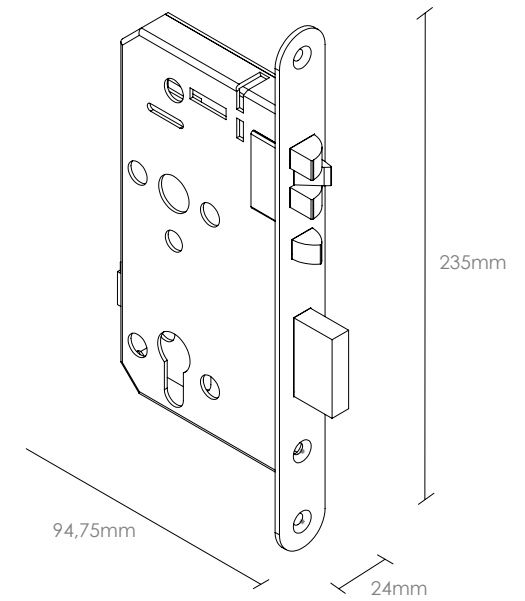

Euro INVISIBLE®

El Euro INVISIBLE aporta un aspecto minimalista al proceso de apertura de la tarjeta RFID (Mifare), a través de un diseño preocupado por la elegancia del producto en el contexto de uso. El Euro INVISIBLE, un paquete conjunto, ofrece la posibilidad de apertura manual en adición a tarjeta y es compatible con iTEC Hybrid.

hoja técnica

Material	Acero Inoxidable
Certificación	CE, UKCA
Método de Apertura	Tarjeta, WiFi, Bluetooth, APP, Llave Mecánica
Tiempo de Identificación	<1.0S
Comunicación	Bluetooth 4.1, Mifare [13,56MHz]
Bombillo	Bombillo europeo
Tipo de Cerraduras	Norma europea de 70mm a 92mm
Voltaje	Micro USB
Apertura de Emergencia	Llave mecánica
Poder	CC 6 V [AAA * 4]
Energía Máxima	6V-MAX
Duración de la Batería	~ 12 meses, admite ~ 5,000 operaciones de apertura y cierre
Leds	Blanco
Alarma de Batería Baja	3 picos, en APP y alarma de voz
Consumo	<200 mA
Consumo Estático	65µA
Tiempo Abierto	5s; 10s; 15s; 30s; 60s; personalizado
Numero de Aperturas	~ 5,000 aperturas (1 año)
Software	iTEC Hybrid, iTEC onAccess [Web], iTEC onAccess Pro [Web], iTEC onHospitality [Web]
APP's	iTEC onAccess
Compatibilidad	iOS 8/Android 5 o superior
Stand Alone	No
IP	IP56
Peso	1,86 Kg
Reistencia a la Humedad	30% -95%
Temp. de Trabajo	-20°C ~ + 55°C
Nº de Tarjetas	200
Nº de Códigos	N/A
Nº de Cód auto-definidos	N/A
Nº de Huellas Digitais	N/A
Niveles de Usuario	Sí
Código de Gestión	Sí
Espesor de la Puerta	35 mm~110 mm

kit

ES FR

Euro INVISIBLE®

L'Euro INVISIBLE apporte un look minimaliste au processus d'ouverture de la carte RFID (Mifare), à travers un design soucieux de l'élégance du produit dans le contexte d'utilisation. L'Euro INVISIBLE, un pack commun, offre la possibilité d'une ouverture manuelle en plus de la carte et il est compatible avec l'iTEC Hybrid.