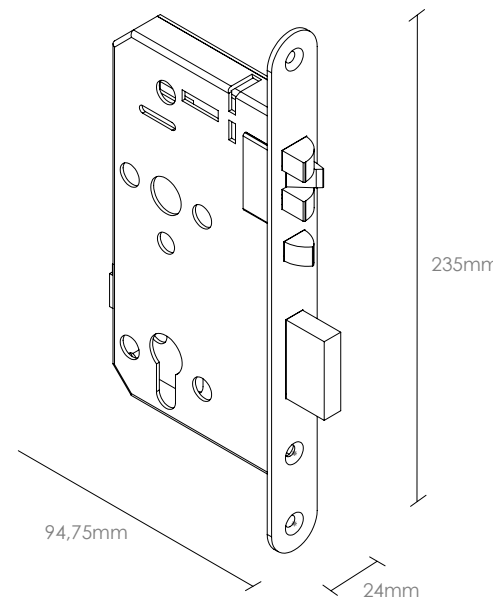

PT EN

ficha técnica

Material	Aço Inoxidável
Certificação	CE, UKCA
Método de Abertura	Cartão, WiFi, Bluetooth, APP, Chave Mecânica
Tempo de Identificação	<1.0S
Comunicação	Bluetooth 4.1, Mifare [13,56MHz]
Cilindro	Cilindro Europeu
Compatibilidade com Fechaduras	Standard Europeu de 70mm a 92mm
Energia de Emergência	Micro USB
Abertura de Emergência	Chave Mecânica
Potência	DC 6v (AAA*4)
Máx. Potência	6V-MAX
Vida Útil da Bateria	~12 meses, suporta ~ 5,000 operações de abertura & fecho
Leds	Branco
Alarme de Bateria Fraca	3 bips, na APP e alarme por voz
Consumo	<200mA
Consumo Estático	65µA
Tempo Aberto	5s; 10s; 15s; 30s; 60s; personalizado
Número de Aberturas	~5,000 Aberturas (1Ano)
Software	iTEC Hybrid, iTEC onAccess [Web], iTEC onAccessPro [Web], iTEC onHospitality [Web]
APP's	iTEC onAccess
Compatibilidade	iOS 8/Android 5 ou superior
Stand Alone	Não
IP	IP56
Peso	1,86 Kg
Resistencia à Humidade	30%-95%
Temp. de Funcionamento	-20°C~+ 55°C
Nº de Cartões	200
Nº de Códigos	N/A
Nº de Cód auto-definidos	N/A
Nº de Impressões Digitais	N/A
Níveis de Usuários	Sim
Código de Gestão	Sim
Espessura de Porta	35mm ~110mm

kit