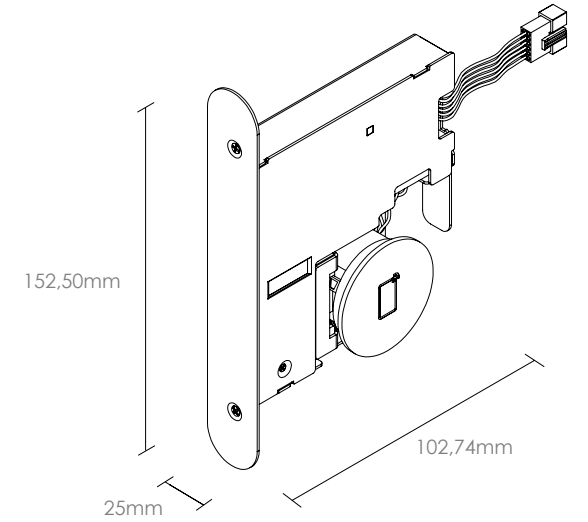

Euro INVISIBLE®

El Euro INVISIBLE aporta un aspecto minimalista al proceso de apertura de la tarjeta RFID (Mifare), a través de un diseño preocupado por la elegancia del producto en el contexto de uso. El Euro INVISIBLE, un paquete conjunto, ofrece la posibilidad de apertura manual en adición a tarjeta y es compatible con iTEC Hybrid.

hoja técnica

Material	Acero Inoxidable
Certificación	CE, UKCA
Método de Apertura	Tarjeta, WiFi, Bluetooth, APP, Llave Mecánica
Tiempo de Identificación	<1.0S
Comunicación	Bluetooth 4.1, Mifare [13,56MHz]
Bombillo	Bombillo europeo
Tipo de Cerraduras	Norma europea de 70mm a 92mm
Voltaje	Micro USB
Apertura de Emergencia	Llave mecánica
Poder	CC 6 V [AAA * 4]
Energía Máxima	6V-MAX
Duración de la Batería	~ 12 meses, admite ~ 5,000 operaciones de apertura y cierre
Leds	Blanco
Alarma de Batería Baja	3 picos, en APP y alarma de voz
Consumo	<200 mA
Consumo Estático	65µA
Tiempo Abierto	5s; 10s; 15s; 30s; 60s; personalizado
Numero de Aperturas	~ 5,000 aperturas (1 año)
Software	iTEC Hybrid, iTEC onAccess [Web], iTEC onAccess Pro [Web], iTEC onHospitality [Web]
APP's	iTEC onAccess
Compatibilidad	iOS 8/Android 5 o superior
Stand Alone	No
IP	IP56
Peso	1,86 Kg
Reistencia a la Humedad	30% -95%
Temp. de Trabajo	-20°C ~ + 55°C
Nº de Tarjetas	200
Nº de Códigos	N/A
Nº de Cód auto-definidos	N/A
Nº de Huellas Digitais	N/A
Niveles de Usuario	Sí
Código de Gestión	Sí
Espesor de la Puerta	35 mm~110 mm

kit

ES FR

Euro INVISIBLE®

L'Euro INVISIBLE apporte un look minimaliste au processus d'ouverture de la carte RFID (Mifare), à travers un design soucieux de l'élégance du produit dans le contexte d'utilisation. L'Euro INVISIBLE, un pack commun, offre la possibilité d'une ouverture manuelle en plus de la carte et il est compatible avec l'iTEC Hybrid.