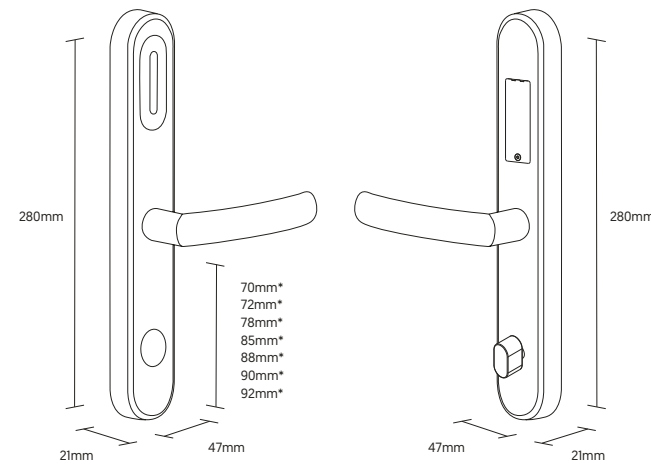

hoja técnica

Material	Acero Inoxidable
Certificación	CE, UKCA
Método de Apertura	Tarjeta, Llave Mecánica, WiFi [opc], Bluetooth [opc], APP [opc]
Tiempo de Identificación	<1.0S
Comunicación	Bluetooth 4.1 [opc], Mifare [13,56MHz]
Bombillo	Bombillo Europeo
Tipo de Cerraduras	Estándar Europeo de 70mm a 92mm
Voltaje	N/A
Apertura de Emergencia	Llave mecánica
Poder	CC 6 V [AAA * 4]
Energía Máxima	6V-MAX
Duración de la Batería	~ 12 meses, admite ~ 5,000 operaciones de apertura y cierre
Leds	Verde Rojo
Alarma de Batería Baja	3 picos, en APP [opc]
Consumo	<300 mA
Consumo Estático	12µA
Tiempo Abierto	7 s
Numero de Aperturas	~ 5,000 aperturas [1 año]
Software	iTEC Hybrid, iTEC onAccess [Web] [opc], iTEC onAccess Pro [Web] [opc], iTEC onHospitality [Web] [opc]
APP's	iTEC onAccess [opc]
Compatibilidad	iOS 8/Android 5 o superior
Stand Alone	Sí
IP	IP54
Peso	2,70 Kg
Reistencia a la Humedad	30% -95%
Temp. de Trabajo	-20°C ~ + 65°C
Nº de Tarjetas	200
Nº de Códigos	N/A
Nº de Cód auto-definidos	N/A
Nº de Huellas Digitales	N/A
Niveles de Usuario	Sí
Código de Gestión	N/A
Espesor de la Puerta	35 mm~110 mm

cerraduras

iC 60x72® iK 55x72® Euro Solenoid® Euro Mec® iK Solenoid® iTSL 01®