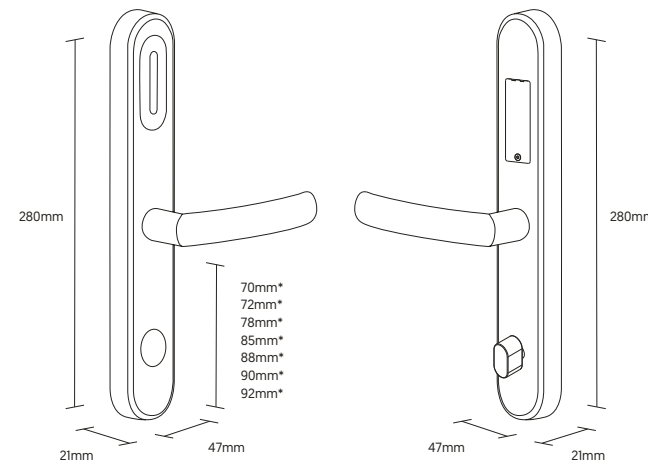

ficha técnica

Material	Aço Inoxidável
Certificação	CE, UKCA
Método de Abertura	Cartão, Chave Mecânica, WiFi [opc], Bluetooth [opc], APP [opc].
Tempo de Identificação	<1.0S
Comunicação	Bluetooth 4.1 [opc], Mifare [13,56MHz]
Cilindro	Cilindro Europeu
Compatibilidade com Fechaduras	Standard Europeu de 70mm a 92mm
Energia de Emergência	N/A
Abertura de Emergência	Chave Mecânica
Potência	DC 6v [AAA*4]
Máx. Potência	6V-MAX
Vida Útil da Bateria	~12 meses, suporta ~ 5,000 operações de abertura & fecho
Leds	Verde, Vermelho
Alarme de Bateria Fraca	3 bips, na APP [opc]
Consumo	<300mA
Consumo Estático	12µA
Tempo Aberto	7 s
Número de Aberturas	~5,000 Aberturas [1Ano]
Software	iTEC Hybrid, iTEC onAccess [Web] [opc], iTEC onAccessPro [Web] [opc], iTEC onHospitality [Web] [opc]
APP's	iTEC onAccess [opc]
Compatibilidade	iOS 8/Android 5 ou superior
Stand Alone	Sim
IP	IP54
Peso	2,70 Kg
Resistencia à Humidade	30%-95%
Temp. de Funcionamento	-20°C~+ 65°C
Nº de Cartões	200
Nº de Códigos	N/A
Nº de Cód auto-definidos	N/A
Nº de Impressões Digitais	N/A
Níveis de Usuários	Sim
Código de Gestão	N/A
Espessura de Porta	35mm ~110mm

fechaduras

iC 60x72® iK 55x72® Euro Solenoid® Euro Mec® iK Solenoid® iTSL 01®