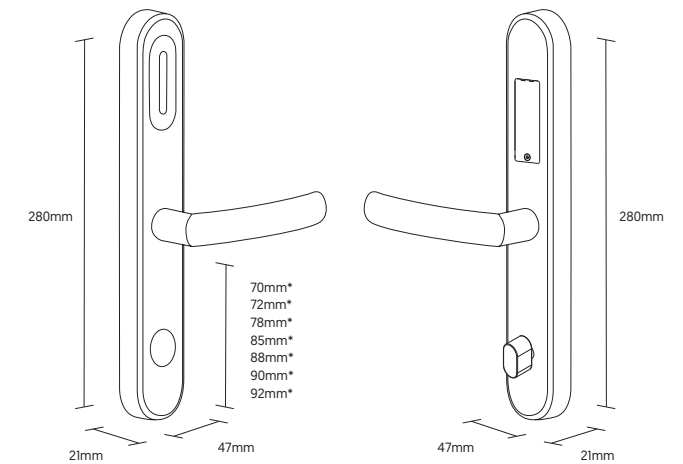

serrures

iC 60x72® iK 55x72® Euro Solenoid® Euro Mec® iK Solenoid® iTSL 01®