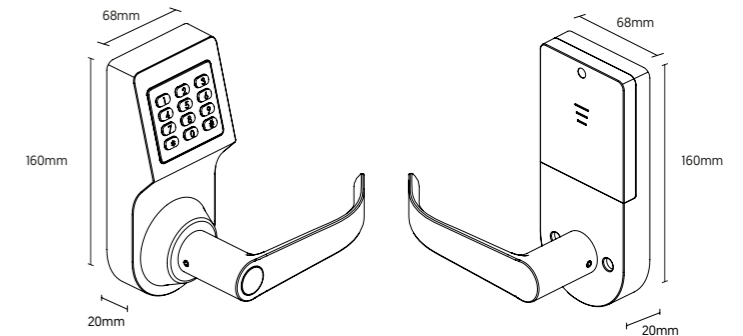

serrures

iTSL 01®