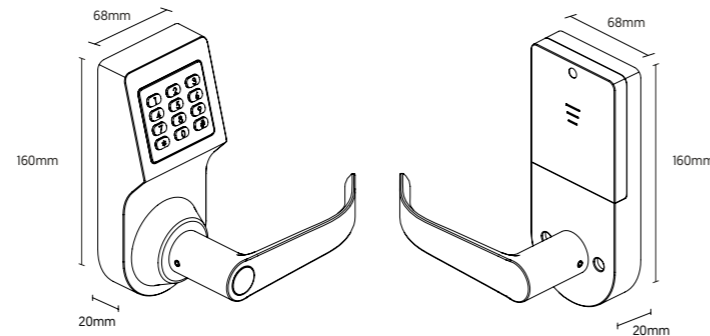

iCode ECO®

iCode ECO® es una cerradura muy robusta que hace que sea prácticamente imposible de romper debido a su construcción. Funciona a través del código PIN. Tiene entrada oculta para llave mecánica. Este modelo es compatible con nuestras aplicaciones iTEC on Access, que permiten la apertura y administración remota de Bluetooth.

hoja técnica

Material	Aleación Metálica
Método de Apertura	Código, Tarjeta, WiFi, Bluetooth, APP, Llave Mecánica
Tiempo de Identificación	<1.0S
Comunicación	Bluetooth 4.1, Mifare [13,56MHz]
Bombillo	N/A
Tipo de Cerraduras	Cerradura silencioso iTSL 01
Voltaje	Micro USB
Apertura de Emergencia	Llave mecánica
Poder	CC 6 V [AAA * 4]
Energía Máxima	6V-MAX
Duración de la Batería	~ 12 meses, admite ~ 5,000 operaciones de apertura y cierre
Leds	Blanco y azul
Alarma de Batería Baja	En APP y alarma de voz
Consumo	<200 mA
Consumo Estático	65µA
Tiempo Abierto	5s; 10s; 15s; 30s; 60s; personalizado
Numero de Aperturas	~ 5,000 aperturas [1 año]
Software	iTEC Hybrid, iTEC onAccess [Web], iTEC onAccess Pro [Web], iTEC onHospitality [Web]
APP's	iTEC onAccess
Compatibilidad	iOS 8/Android 5 o superior
Stand Alone	Sí
IP	IP55
Peso	2,10 Kg
Reistencia a la Humedad	30% -95%
Temp. de Trabajo	-20°C ~ + 55°C
Nº de Tarjetas	200
Nº de Códigos	Ilimitado
Nº de Cód auto-definidos	150
Nº de Huellas Digitais	N/A
Niveles de Usuario	Sí
Código de Gestión	Sí
Espesor de la Puerta	35mm~55mm

cerraduras

iTSL 01®