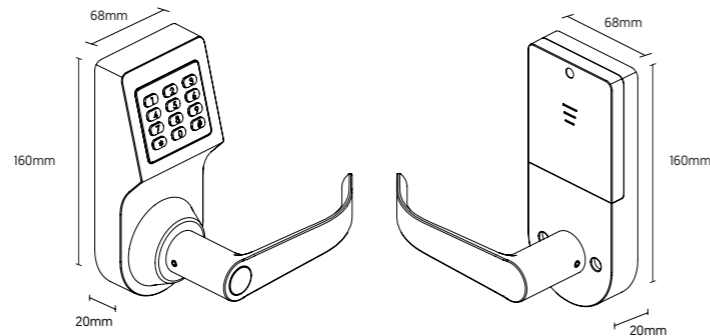

ficha técnica

Material	Liga Metálica
Método de Abertura	Código, Cartão, WiFi, Bluetooth, APP, Chave Mecânica
Tempo de Identificação	<1.0S
Comunicação	Bluetooth 4.1, Mifare [13,56MHz]
Cilindro	N/A
Compatibilidade com	Trinco silencioso iTSL 01
Fechaduras	
Energia de Emergência	Micro USB
Abertura de Emergência	Chave Mecânica
Potência	DC 6v (AAA*4)
Máx. Potência	6V-MAX
Vida Útil da Bateria	~12 meses, suporta ~ 5,000 operações de abertura & fecho
Leds	Branco e azul
Alarme de Bateria Fraca	Na APP e alarme por voz <200mA
Consumo	65µA
Consumo Estático	5s; 10s; 15s; 30s; 60s; personalizado
Tempo Aberto	~5,000 Aberturas (1Ano)
Número de Aberturas	iTEC Hybrid, iTEC onAccess
Software	[Web], iTEC onAccessPro [Web], iTEC onHospitality [Web]
APP's	iTEC onAccess
Compatibilidade	iOS 8/Android 5 ou superior
Stand Alone	Sim
IP	IP55
Peso	2,10 Kg
Resistencia à Humidade	30%-95%
Temp. de Funcionamento	-20°C~+ 55°C
Nº de Cartões	200
Nº de Códigos	Ilimitado
Nº de Cód auto-definidos	150
Nº de Impressões Digitais	N/A
Níveis de Usuários	Sim
Código de Gestão	Sim
Espessura de Porta	35mm ~55mm

fechadura